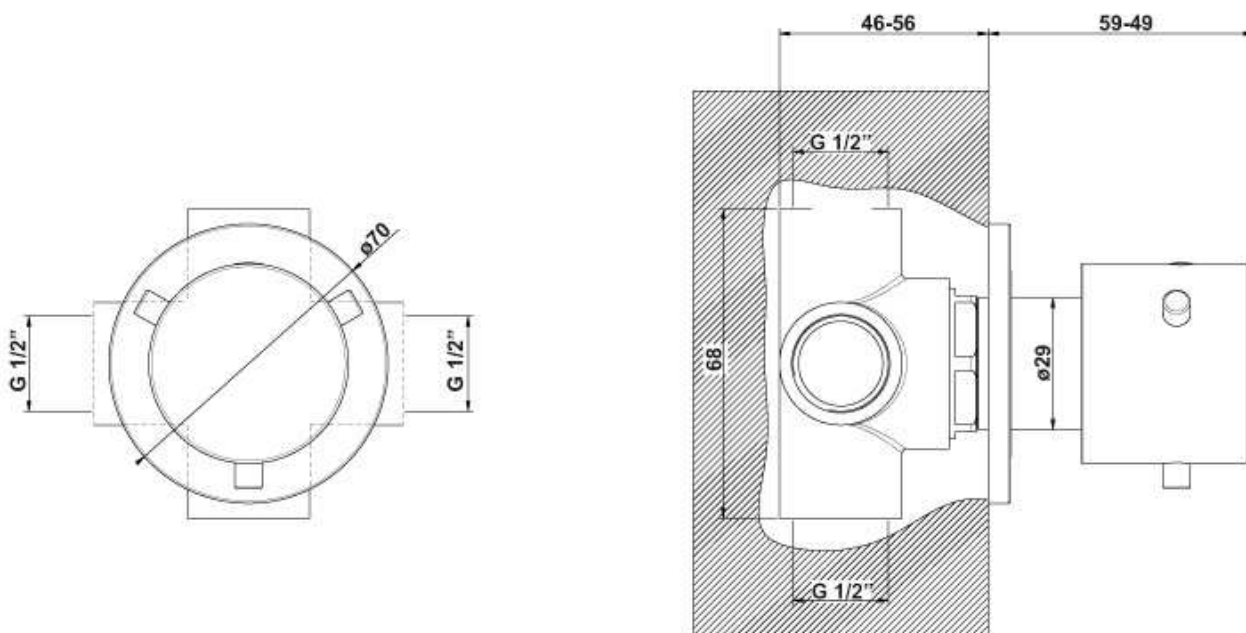

**Bocca di erogazione in ceramica per vasca con attacco da 1/2" alimentata con comando remoto**

*Bathtub spout in ceramic for bathtub Touch*

**code:** BOCERCEVA:

**Miscelatore Joystick ad incasso lavabo/bidet/vasca con attacchi da 1/2" ad una uscita**  
*Built in washbasin/bidet/bathtub mixer*

Code: MIJOINC

**Deviatore a due vie**  
*Two ways diverter*

**Code:** DEVCE2V

**Supporto per doccia con doccetta e flessibile**  
*Shower hook with handshower and flexible*

**Code:** DOFLESUCE