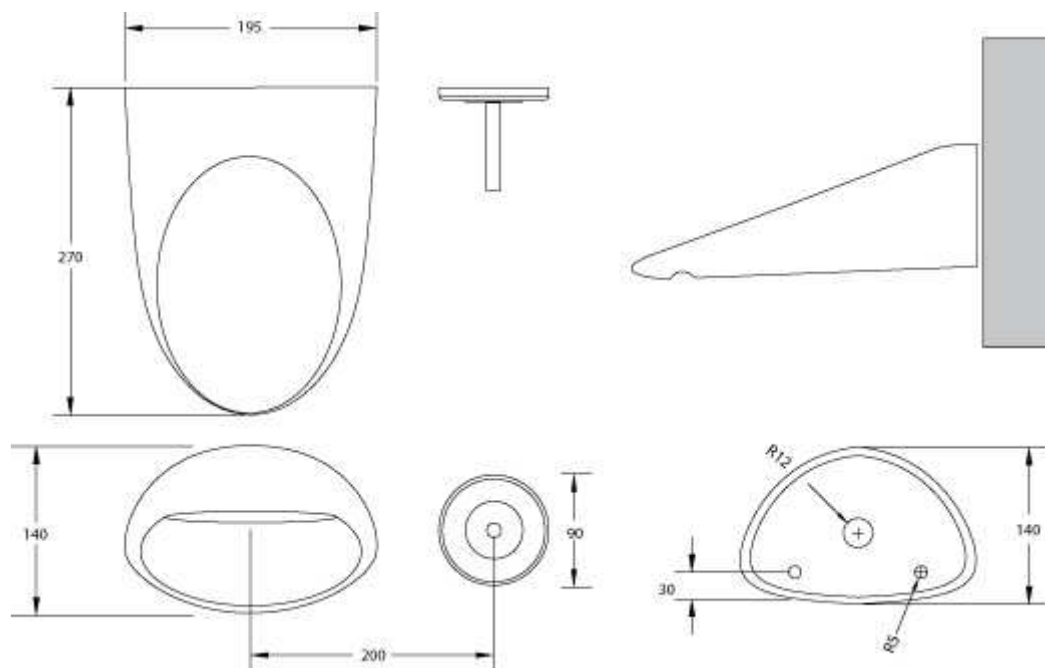

**Bocca di erogazione in ceramica per vasca con attacco da 1/2" alimentata con comando remoto**

*Bathtub spout in ceramic for bathtub Touch*

**code:** BOCERCEVA:

**Miscelatore Joystick ad incasso lavabo/bidet/vasca con attacchi da 1/2" ad una uscita**  
*Built in washbasin/bidet/bathtub mixer*

Code: MIJOINC

**Deviatore a due vie**  
*Two ways diverter*

**Code:** DEVCE2V

**Supporto per doccia con doccetta e flessibile**  
*Shower hook with handshower and flexible*

**Code:** DOFLESUCE