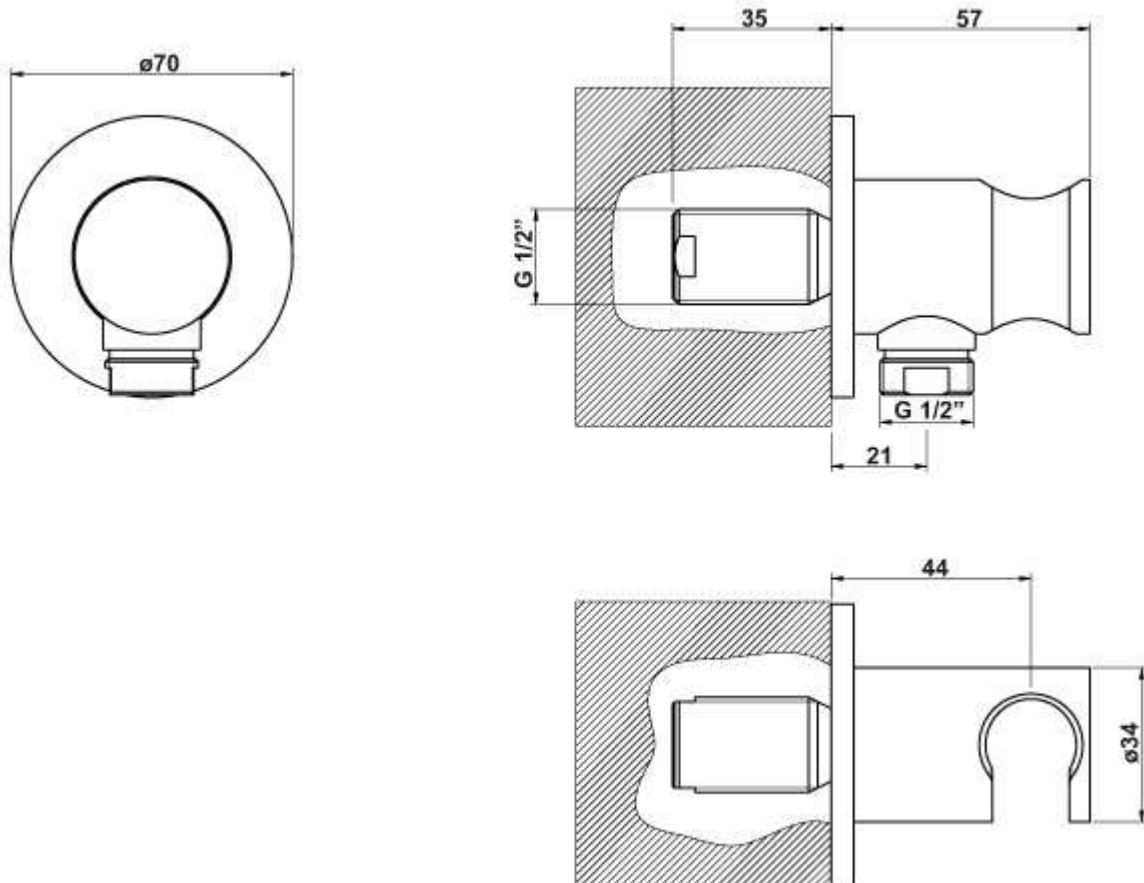

**Bocca di erogazione in ceramica per vasca con attacco da 1/2" alimentata con comando remoto**

*Bathtub spout in ceramic for bathtub Touch*

**code:** BOCERCEVA:

**Miscelatore Joystick ad incasso lavabo/bidet/vasca con attacchi da 1/2" ad una uscita**  
*Built in washbasin/bidet/bathtub mixer*

Code: MIJOINC

**Deviatore a due vie**  
*Two ways diverter*

**Code:** DEVCE2V

**Supporto per doccia con doccetta e flessibile**  
*Shower hook with handshower and flexible*

**Code:** DOFLESUCE