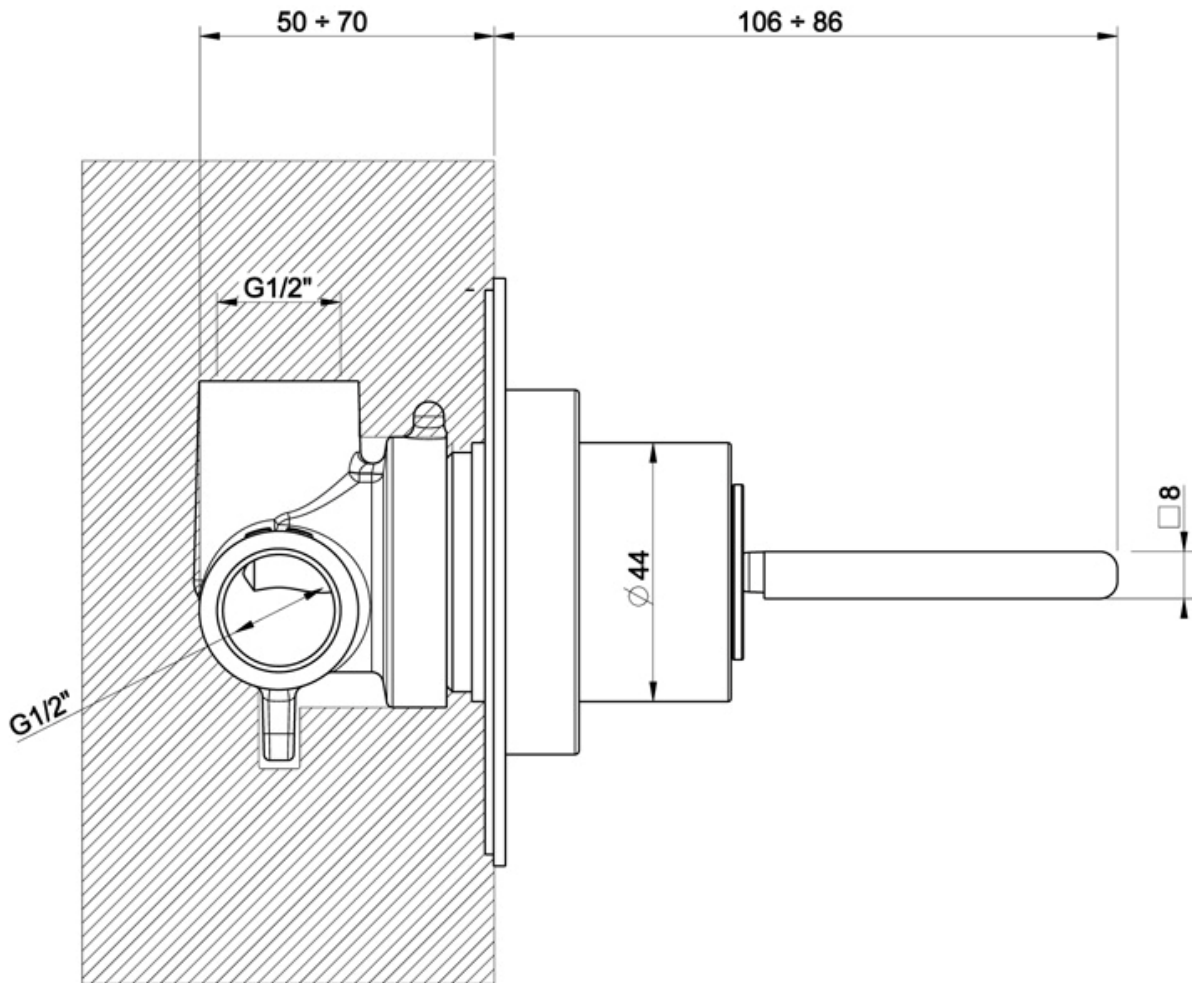

**Bocca di erogazione in ceramica per vasca con attacco da 1/2" alimentata con comando remoto**

*Bathtub spout in ceramic for bathtub Touch*

**code:** BOCERCEVA:

**Miscelatore Joystick ad incasso lavabo/bidet/vasca con attacchi da 1/2" ad una uscita**  
*Built in washbasin/bidet/bathtub mixer*

Code: MIJOINC

**Deviatore a due vie**  
*Two ways diverter*

**Code:** DEVCE2V

**Supporto per doccia con doccetta e flessibile**  
*Shower hook with handshower and flexible*

**Code:** DOFLESUCE