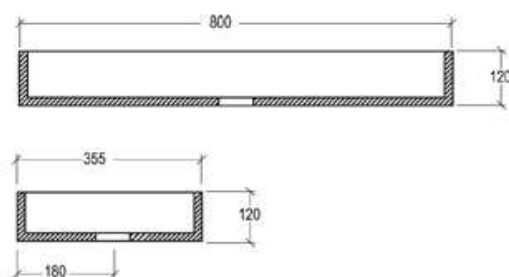

**GLASS**

**Lavabo in vetro cm 60**

*Glass washbasin cm 60*

**code:GLLA60**

**GLASS**

**Lavabo in vetro cm 80**

*Glass washbasin cm 80*

**code:GLLA80**

**GLASS**

**Lavabo in vetro cm 120**

*Glass washbasin cm 120*

**code:GLLA120**