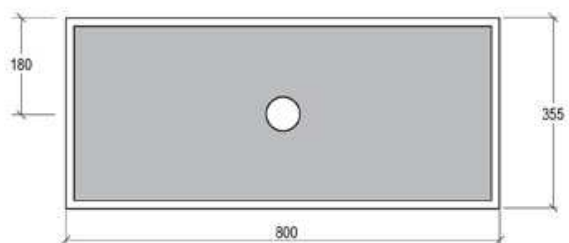

**GLASS**

**Lavabo in vetro cm 60**

*Glass washbasin cm 60*

**code:GLLA60**

**GLASS**

**Lavabo in vetro cm 80**

*Glass washbasin cm 80*

**code:GLLA80**

**GLASS**

**Lavabo in vetro cm 120**

*Glass washbasin cm 120*

**code:GLLA120**