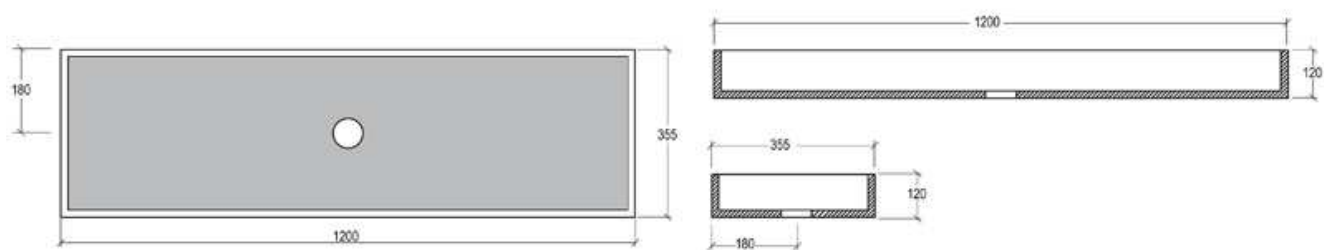

**GLASS**

**Lavabo in vetro cm 60**

*Glass washbasin cm 60*

**code:GLLA60**

**GLASS**

**Lavabo in vetro cm 80**

*Glass washbasin cm 80*

**code:GLLA80**

**GLASS**

**Lavabo in vetro cm 120**

*Glass washbasin cm 120*

**code:GLLA120**