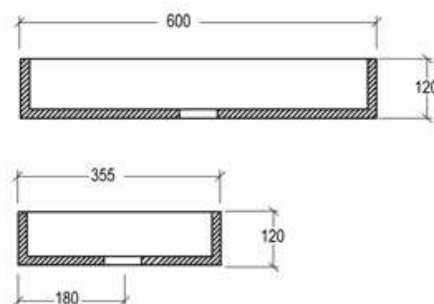

**GLASS**

**Lavabo in vetro cm 60**

*Glass washbasin cm 60*

**code:GLLA60**

**GLASS**

**Lavabo in vetro cm 80**

*Glass washbasin cm 80*

**code:GLLA80**

**GLASS**

**Lavabo in vetro cm 120**

*Glass washbasin cm 120*

**code:GLLA120**