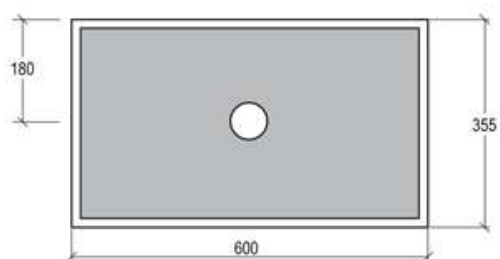

**GLASS**

**Lavabo in vetro cm 60**

*Glass washbasin cm 60*

**code:GLLA60**

**GLASS**

**Lavabo in vetro cm 80**

*Glass washbasin cm 80*

**code:GLLA80**

**GLASS**

**Lavabo in vetro cm 120**

*Glass washbasin cm 120*

**code:GLLA120**