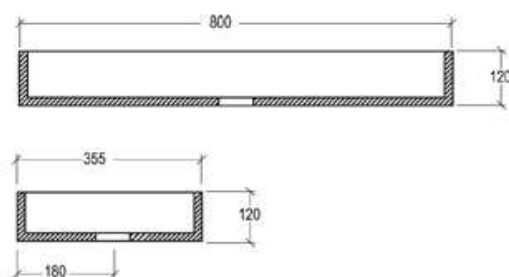

**GLASS****Lavabo in vetro cm 60***Glass washbasin cm 60***code:GLLA60**

**GLASS**

**Lavabo in vetro cm 80**

*Glass washbasin cm 80*

**code:GLLA80**

**GLASS**

**Lavabo in vetro cm 120**

*Glass washbasin cm 120*