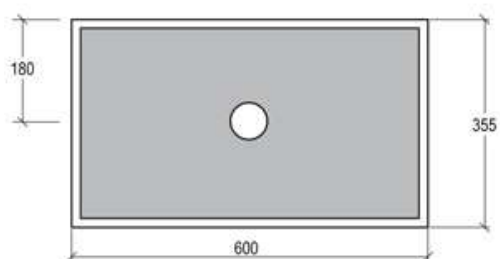

**GLASS****Lavabo in vetro cm 60***Glass washbasin cm 60***code:GLLA60**

**GLASS**

**Lavabo in vetro cm 80**

*Glass washbasin cm 80*

**code:GLLA80**

**GLASS**

**Lavabo in vetro cm 120**

*Glass washbasin cm 120*