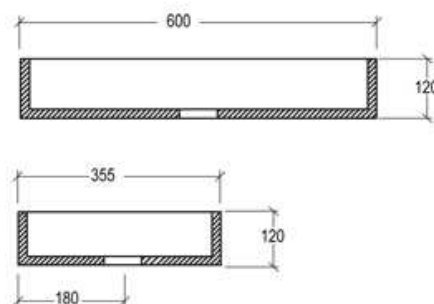

**GLASS****Lavabo in vetro cm 60***Glass washbasin cm 60***code:GLLA60**

**GLASS**

**Lavabo in vetro cm 80**

*Glass washbasin cm 80*

**code:GLLA80**

**GLASS**

**Lavabo in vetro cm 120**

*Glass washbasin cm 120*