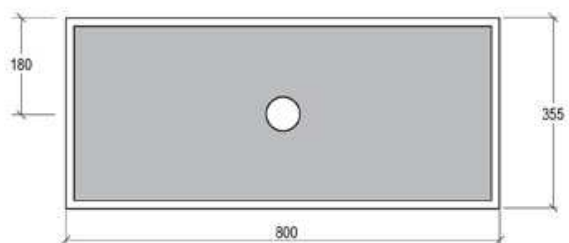

**GLASS****Lavabo in vetro cm 60***Glass washbasin cm 60***code:GLLA60**

**GLASS**

**Lavabo in vetro cm 80**

*Glass washbasin cm 80*

**code:GLLA80**

**GLASS**

**Lavabo in vetro cm 120**

*Glass washbasin cm 120*