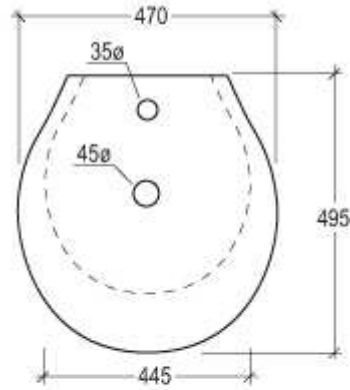

## Touch

### Lavabo Touch monoforo cm 47 appoggio o sospeso

*Countertop or wall-hung washbasin Touch one hole cm 47*

**code:TOLAV47**