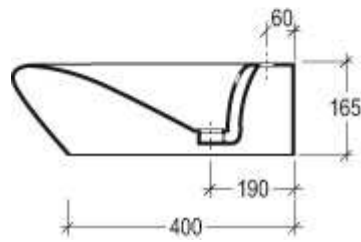

### Lavabo Touch monoforo cm 47 appoggio o sospeso

*Countertop or wall-hung washbasin Touch one hole cm 47*

**code:TOLAV47**