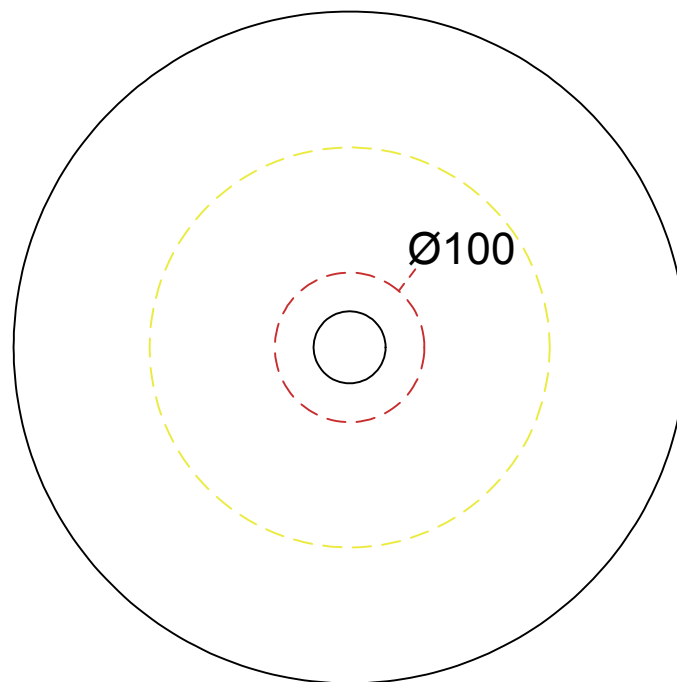

Lavabo Flut tondo bordo fino cm Ø42  
*Flut Washbasin round thin edge cm Ø42*

Cod. FLLAVFSRO42

Perimetro lavabo  
*Washbasin perimeter*

Dimensione del foro consigliato per il piano d'appoggio  
*Recommended size of hole for the top*

Perimetro appoggio lavabo  
*Washbasin base perimeter*